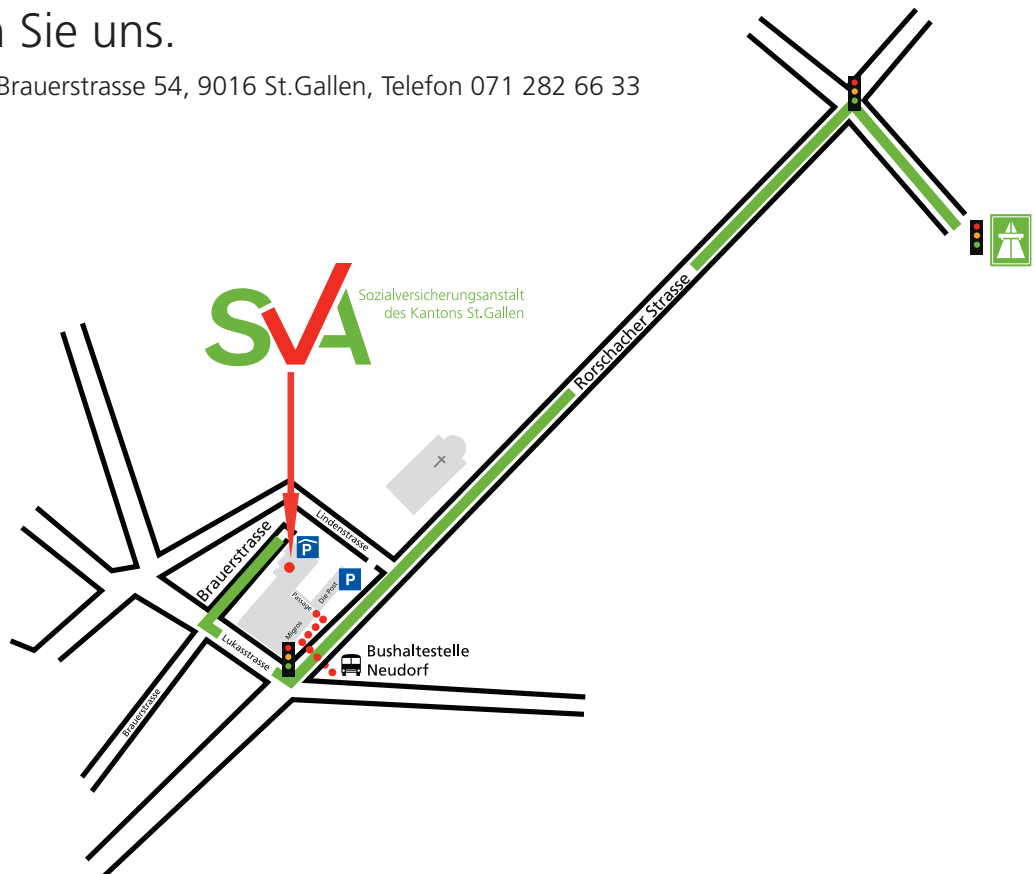

So finden Sie uns.

SVA St.Gallen, Brauerstrasse 54, 9016 St.Gallen, Telefon 071 282 66 33

Mit dem Auto

Mit dem Auto nehmen Sie die Autobahn A1 bis Ausfahrt St.Gallen-Neudorf. Beim ersten Lichtsignal fahren Sie nach links. Dann geht es geradeaus bis zur Kreuzung, wo Sie nochmals links Richtung Stadtzentrum fahren, bis Sie erneut zu einem Lichtsignal kommen. Biegen Sie dort rechts ab und dann nach wenigen Metern beim Schild „Parkhaus Neudorf“ wieder rechts.

Sie finden im Parkhaus Neudorf gebührenpflichtige Parkplätze und einen direkten Zugang zur SVA St.Gallen. Während der ersten halben Stunde parkieren Sie kostenlos.

Mit dem öffentlichen Verkehr

Sie fahren vom Hauptbahnhof mit dem Bus bis zur Haltestelle Neudorf. Folgende Linien verkehren innert gut 10 Minuten vom Hauptbahnhof ins Neudorf:

- Linie 1 Richtung Stephanshorn
- Linie 4 Richtung Guggeien
- Linie 11 Richtung Mörschwil

Gegenüber der Bushaltestelle befindet sich die Passage zur SVA St.Gallen.