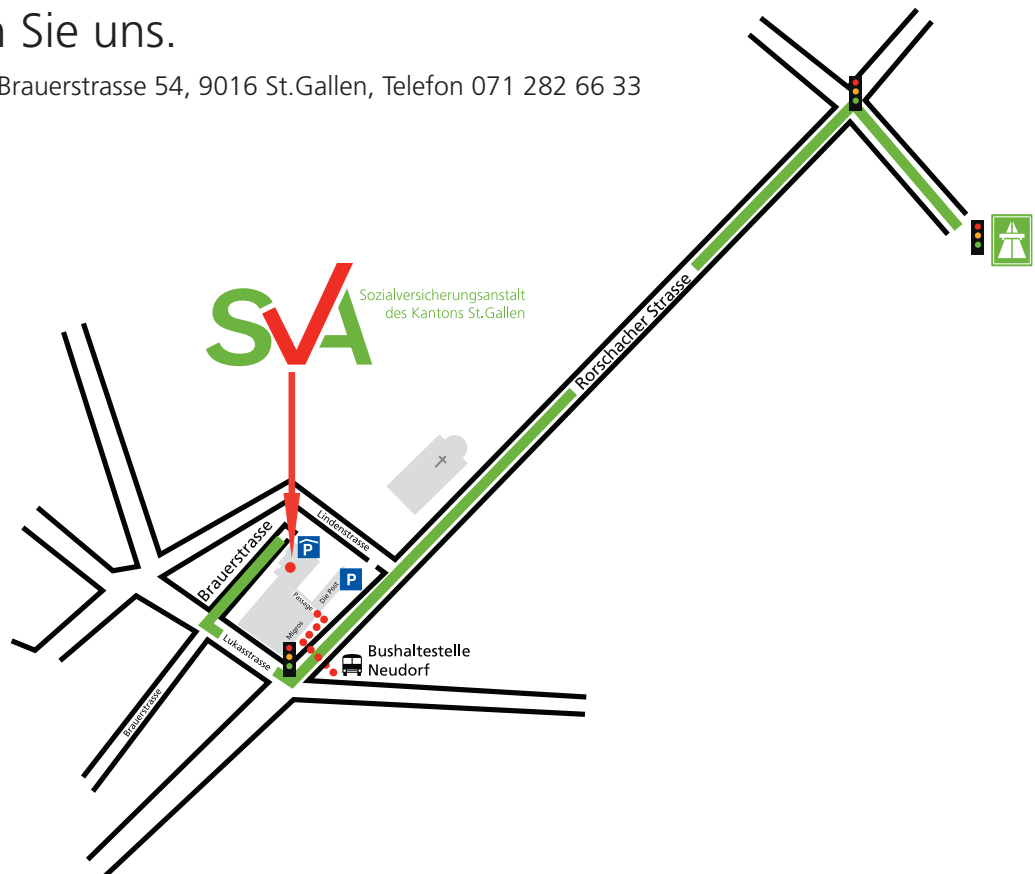

## So finden Sie uns.

**SVA St.Gallen**, Brauerstrasse 54, 9016 St.Gallen, Telefon 071 282 66 33

### Mit dem Auto

Mit dem Auto nehmen Sie die Autobahn A1 bis Ausfahrt St.Gallen-Neudorf. Beim ersten Lichtsignal fahren Sie nach links. Dann geht es geradeaus bis zur Kreuzung, wo Sie nochmals links Richtung Stadtzentrum fahren, bis Sie erneut zu einem Lichtsignal kommen. Biegen Sie dort rechts ab und dann nach wenigen Metern beim Schild „Parkhaus Neudorf“ wieder rechts.

Sie finden im Parkhaus Neudorf gebührenpflichtige Parkplätze und einen direkten Zugang zur SVA St.Gallen. Während der ersten halben Stunde parkieren Sie kostenlos.

Gegenüber der Bushaltestelle befindet sich die Passage zur SVA St.Gallen.