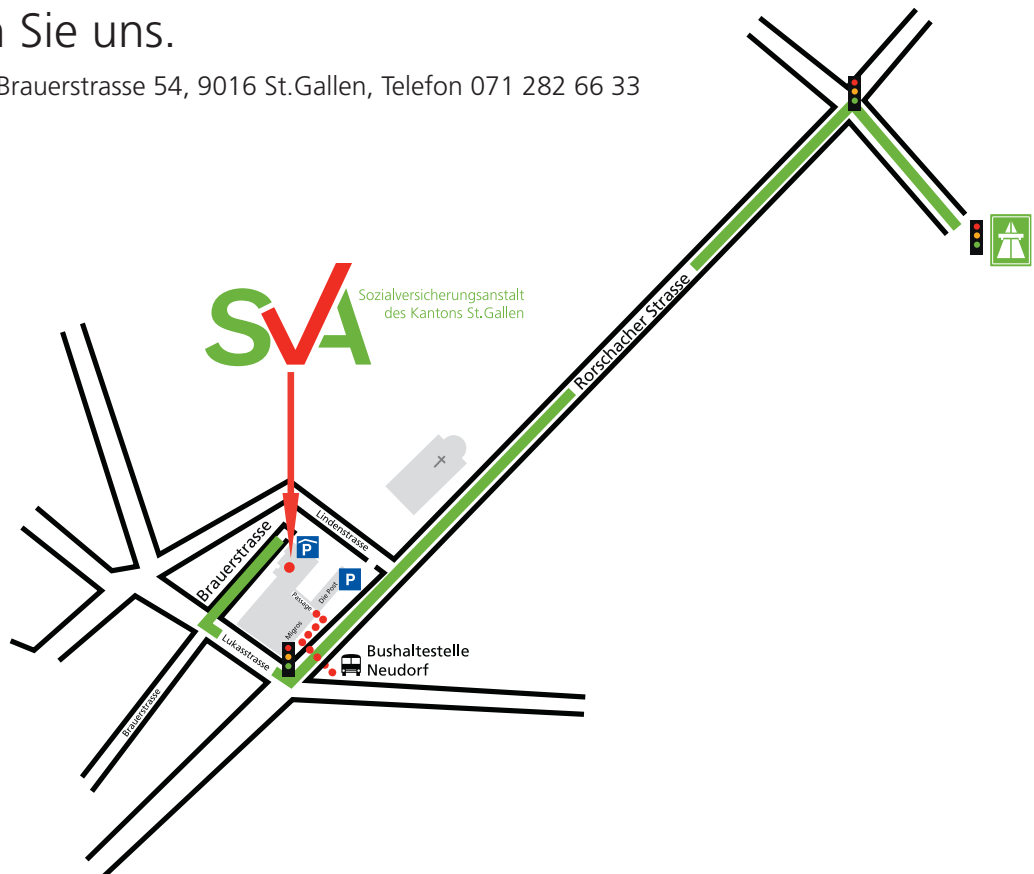

## So finden Sie uns.

**SVA St.Gallen**, Brauerstrasse 54, 9016 St.Gallen, Telefon 071 282 66 33

### Mit dem Auto

Mit dem Auto nehmen Sie die Autobahn A1 bis Ausfahrt St.Gallen-Neudorf. Beim ersten Lichtsignal fahren Sie nach links. Dann geht es geradeaus bis zur Kreuzung, wo Sie nochmals links Richtung Stadtzentrum fahren, bis Sie erneut zu einem Lichtsignal kommen. Biegen Sie dort rechts ab und dann nach wenigen Metern beim Schild „Parkhaus Neudorf“ wieder rechts.

Sie finden im Parkhaus Neudorf gebührenpflichtige Parkplätze und einen direkten Zugang zur SVA St.Gallen. Während der ersten halben Stunde parkieren Sie kostenlos.

Gegenüber der Bushaltestelle befindet sich die Passage zur SVA St.Gallen.